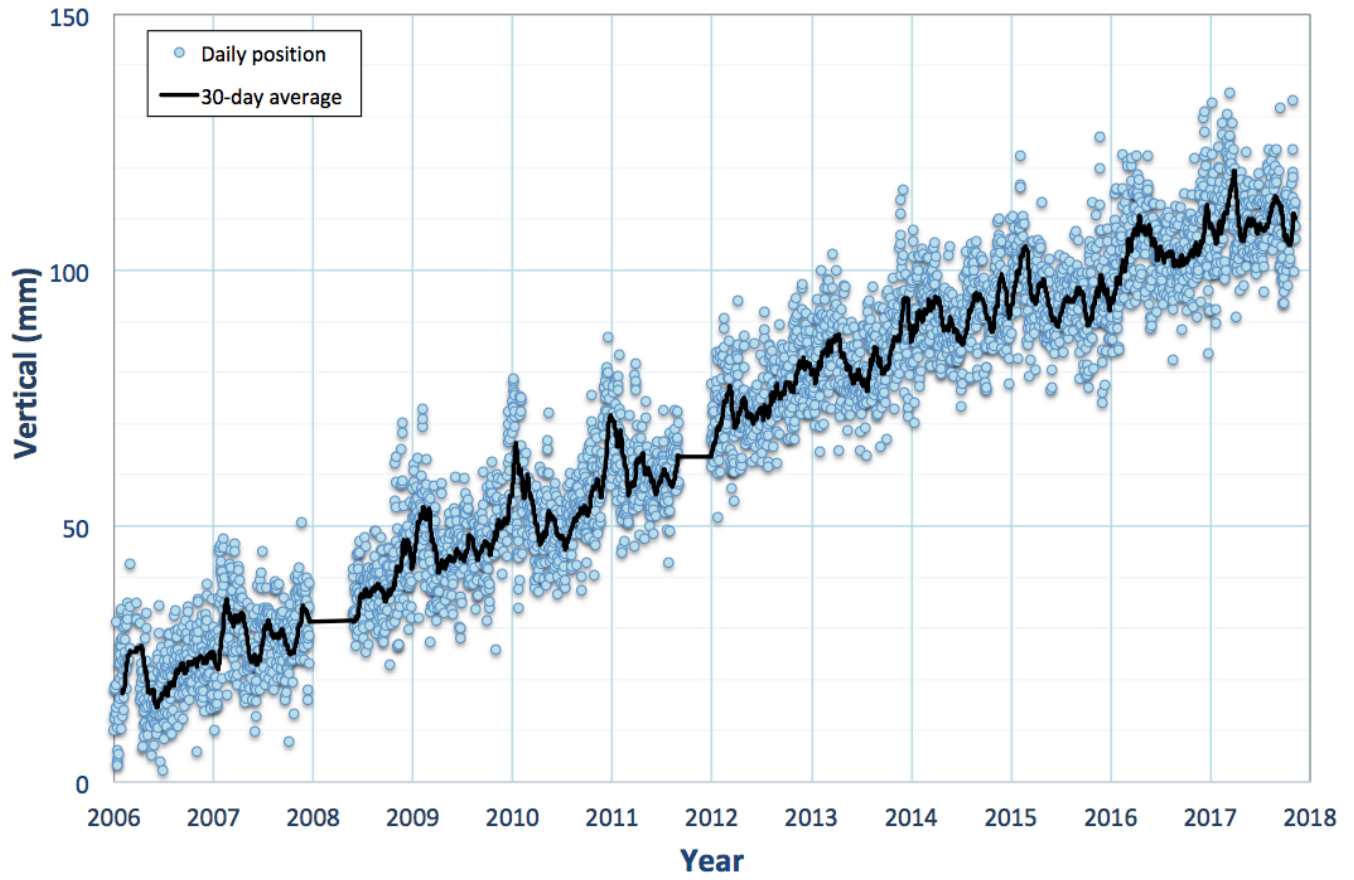

### VERTICAL POSITION-SKAGWAY, AK (STATION-AB44)

**VERTICAL POSITION - KULUSUK, GREENLAND (STATION-KULU)**

### VERTICAL POSITION - VALDEZ, AK (STATION-AC57)