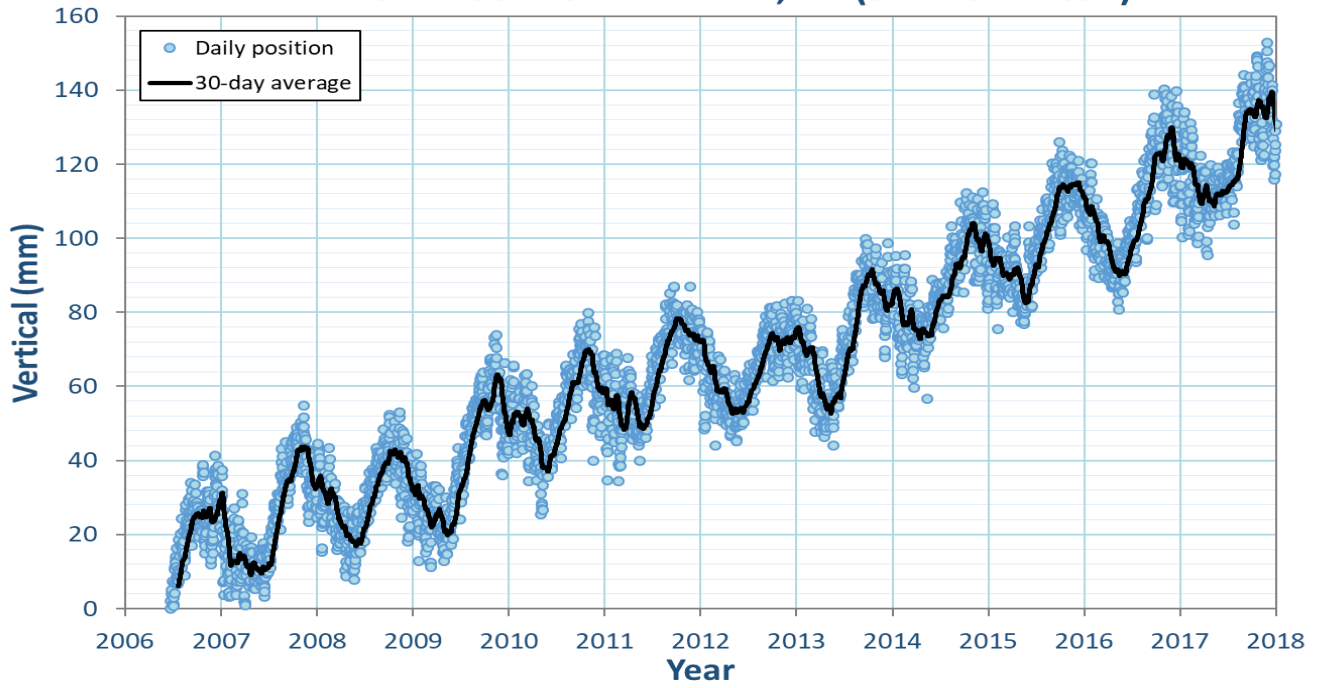

### VERTICAL POSITION-SKAGWAY, AK (STATION-AB44)

**VERTICAL POSITION - KULUSUK, GREENLAND (STATION-KULU)**

### VERTICAL POSITION - VALDEZ, AK (STATION-AC57)