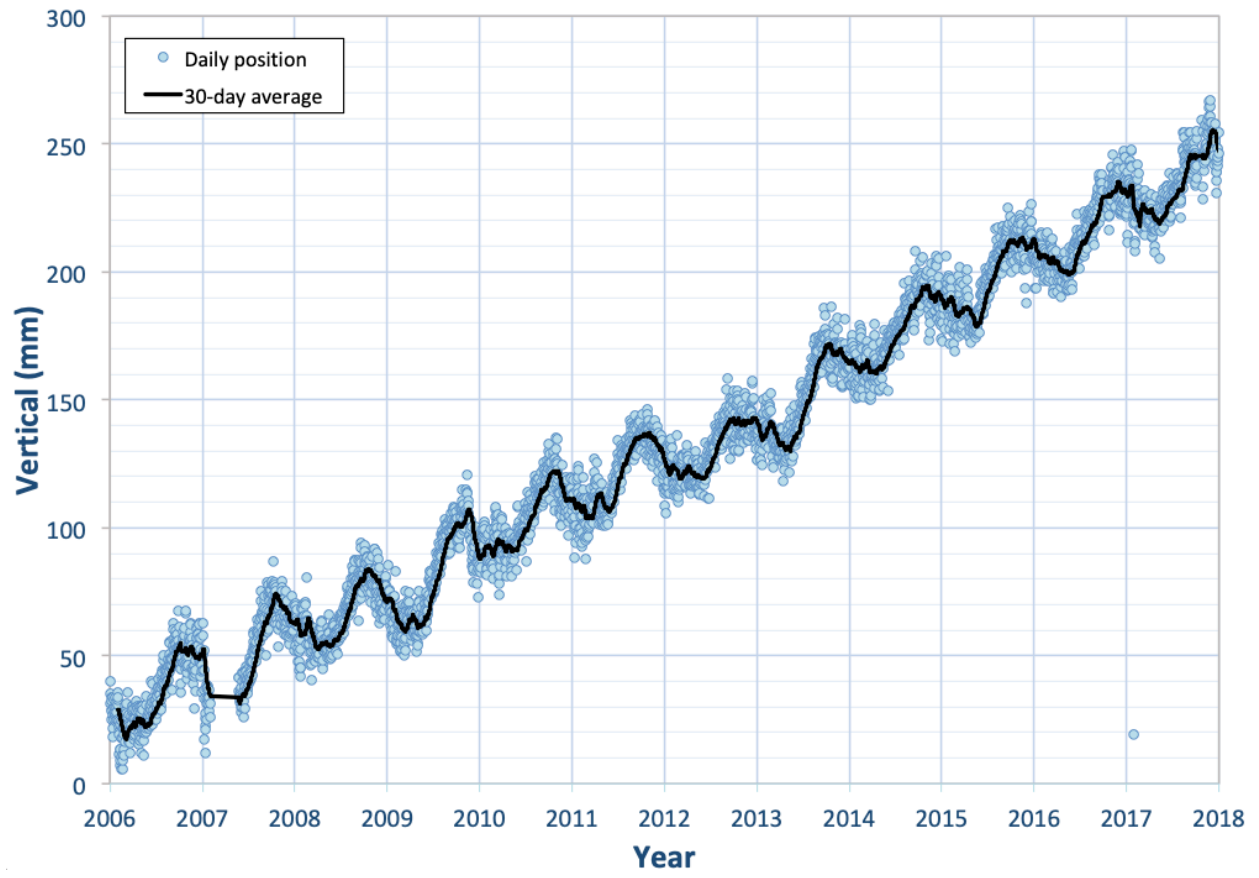

### VERTICAL POSITION-SKAGWAY, AK (STATION-AB44)

**VERTICAL POSITION - KULUSUK, GREENLAND (STATION-KULU)**

### VERTICAL POSITION - VALDEZ, AK (STATION-AC57)