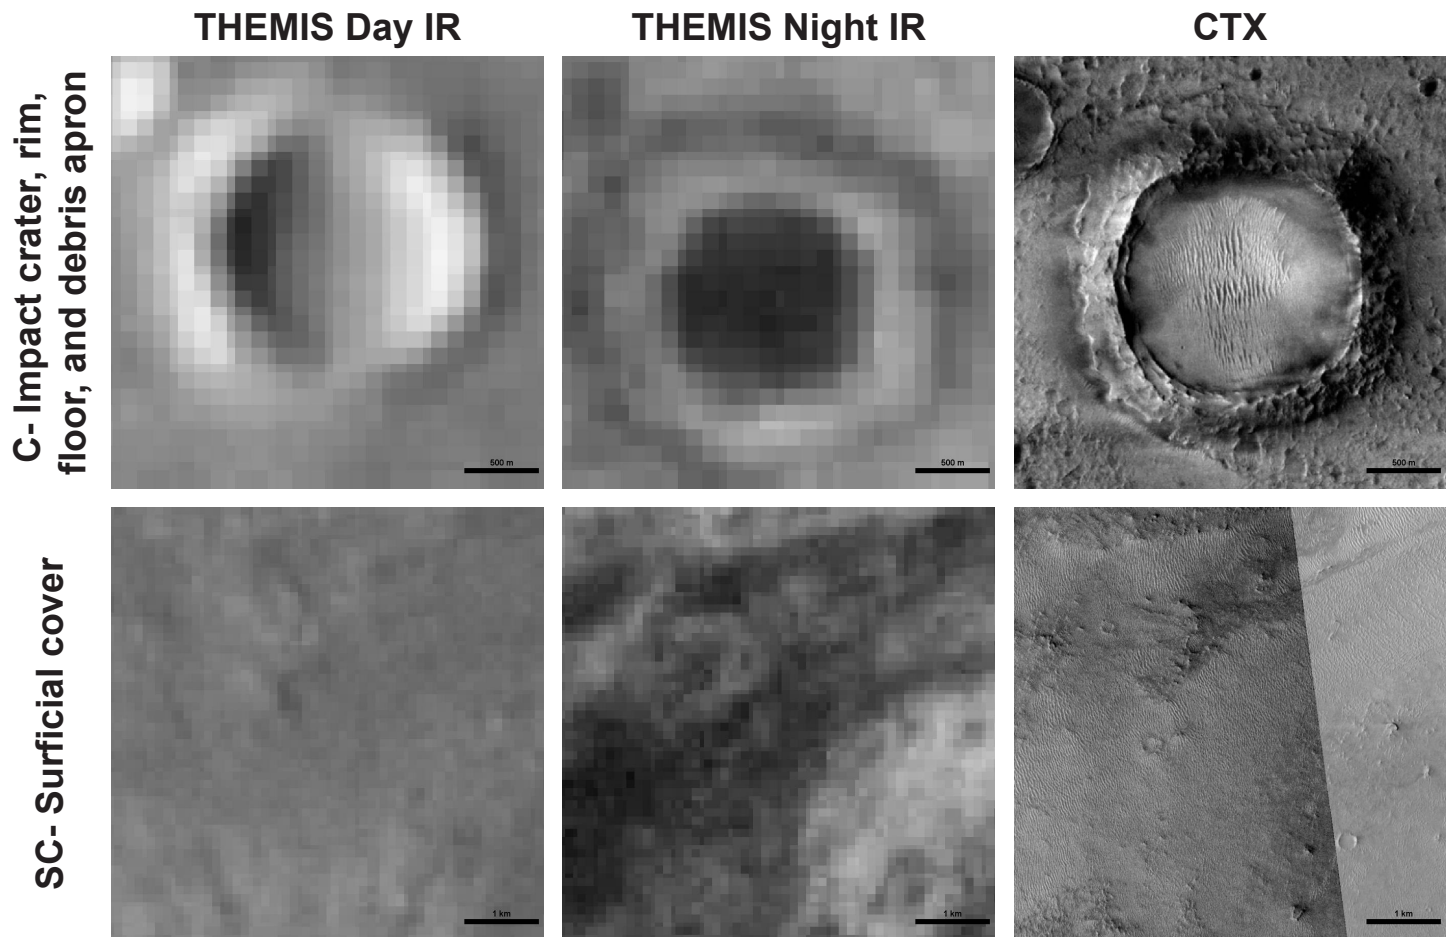

Jezero Crater Map Units- Surficial Units

<u>Unit</u>	<u>Lon/Lat</u>
C	77.719E, 18.527
SC	77.99E, 18.428